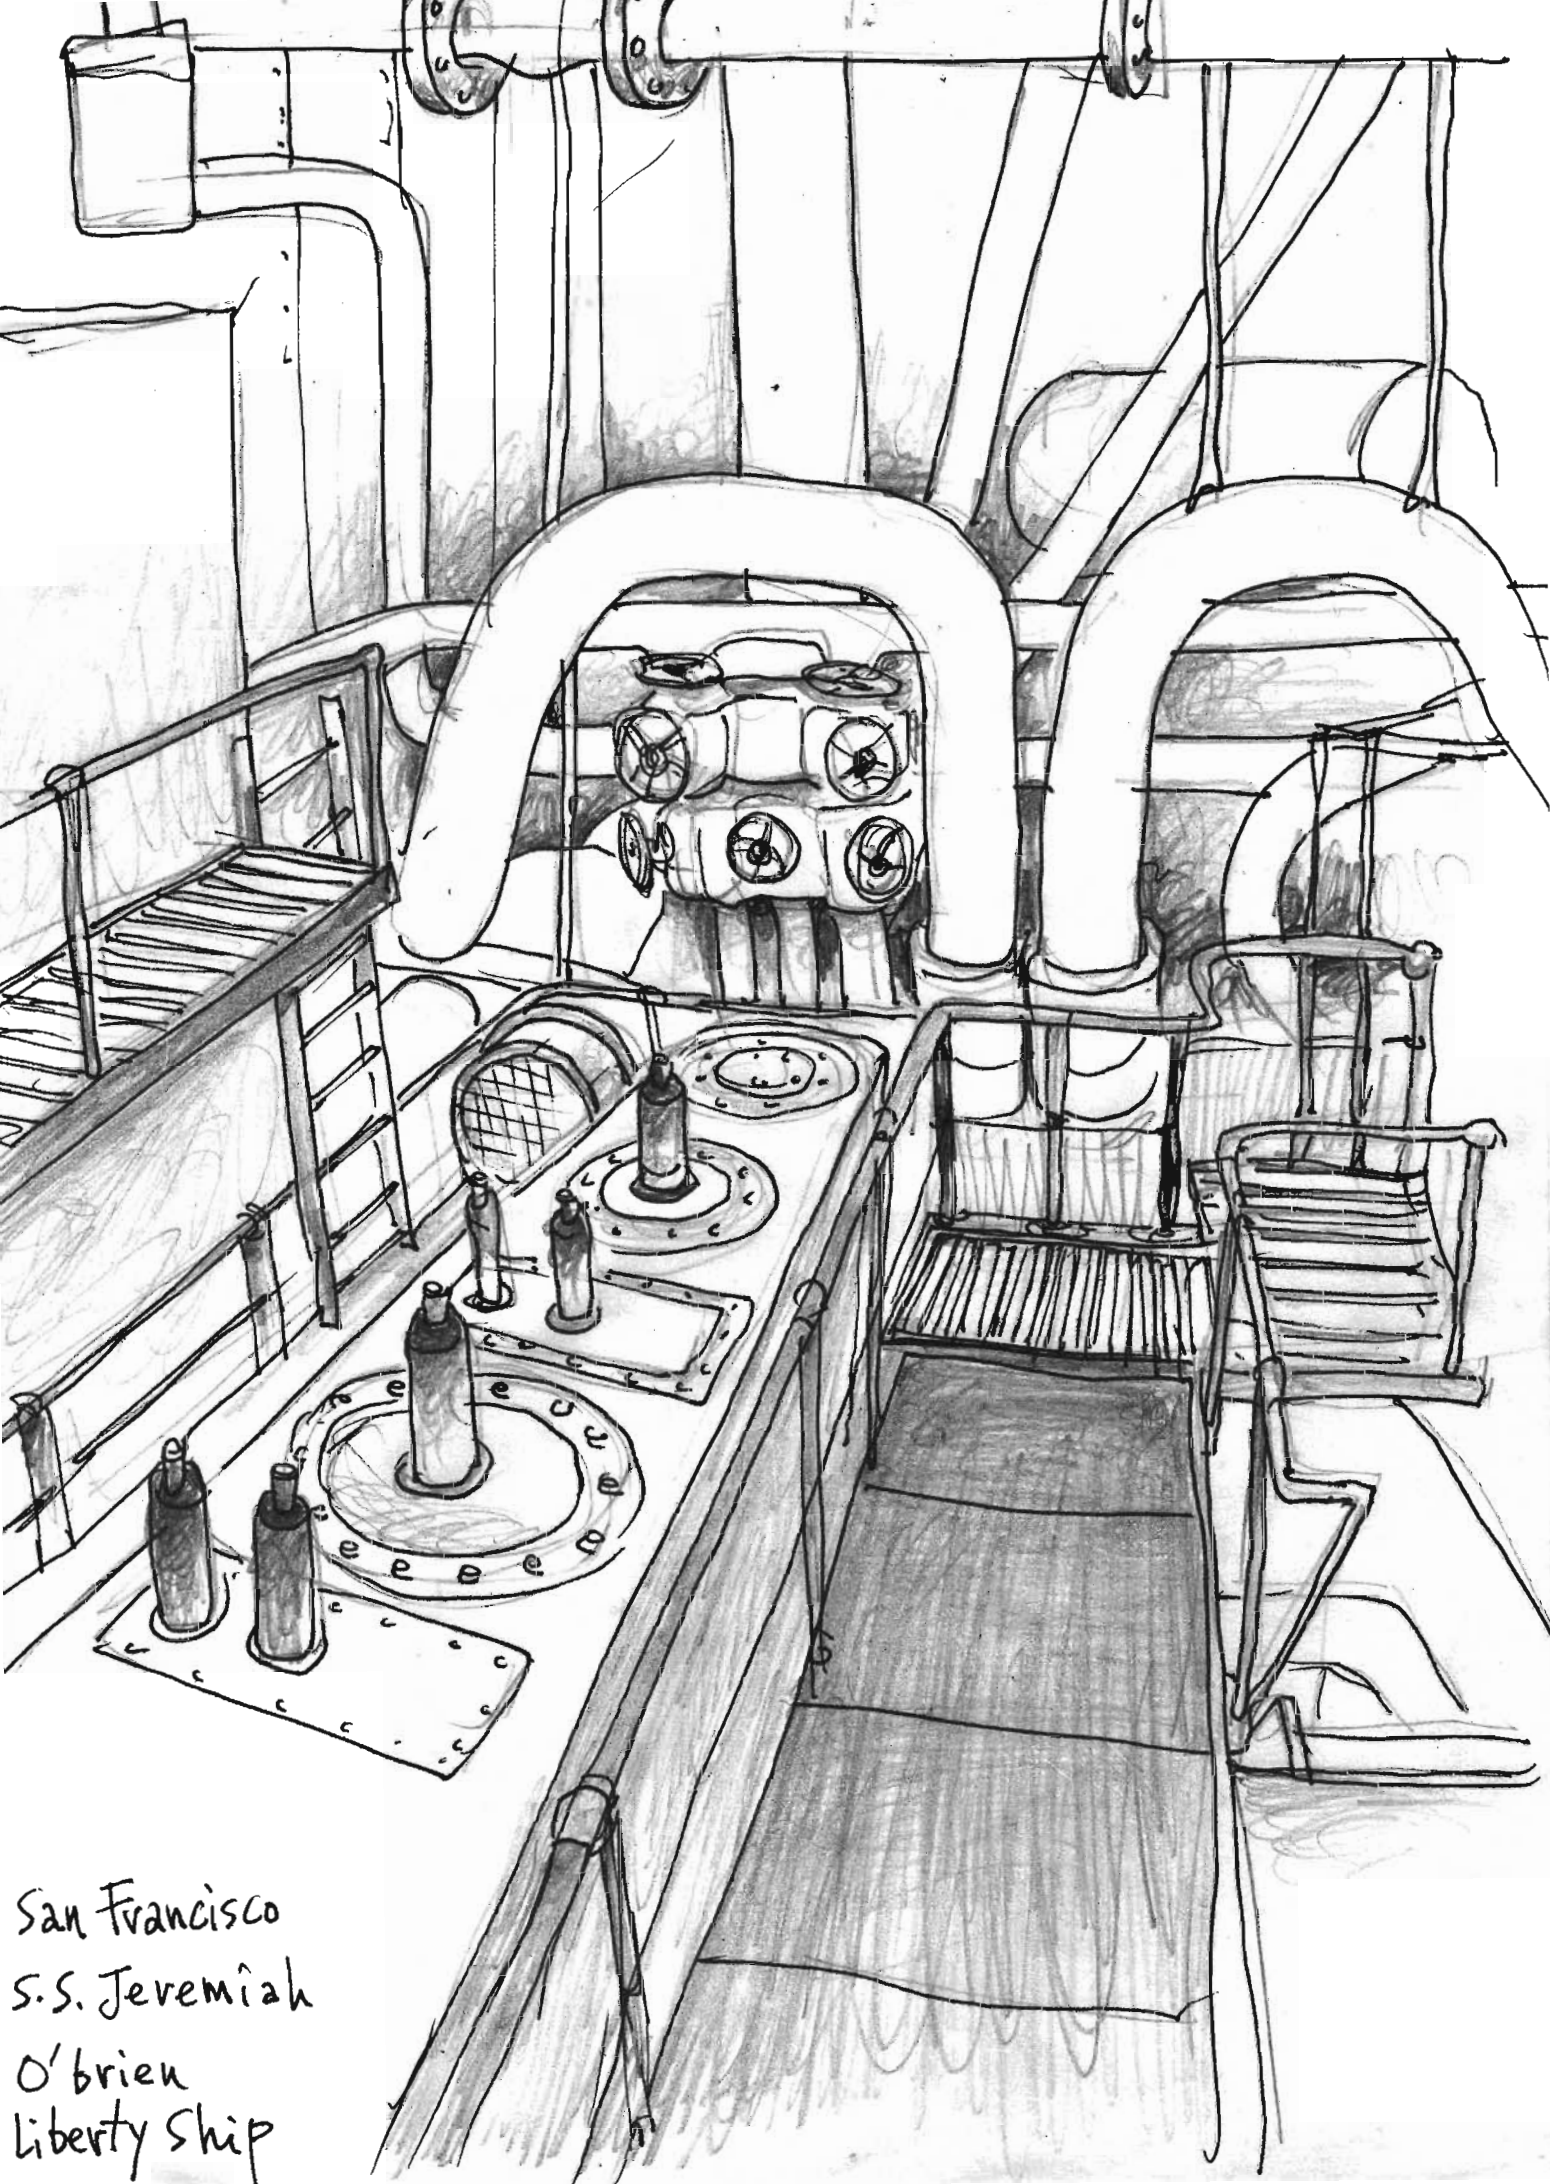

BONJOUR

HOU

PIER 39

Food

épaisseur 2,5 cm

PAMPANITO

Lombard

San Francisco
S.S. Jeremiah
O'Brien
Liberty Ship