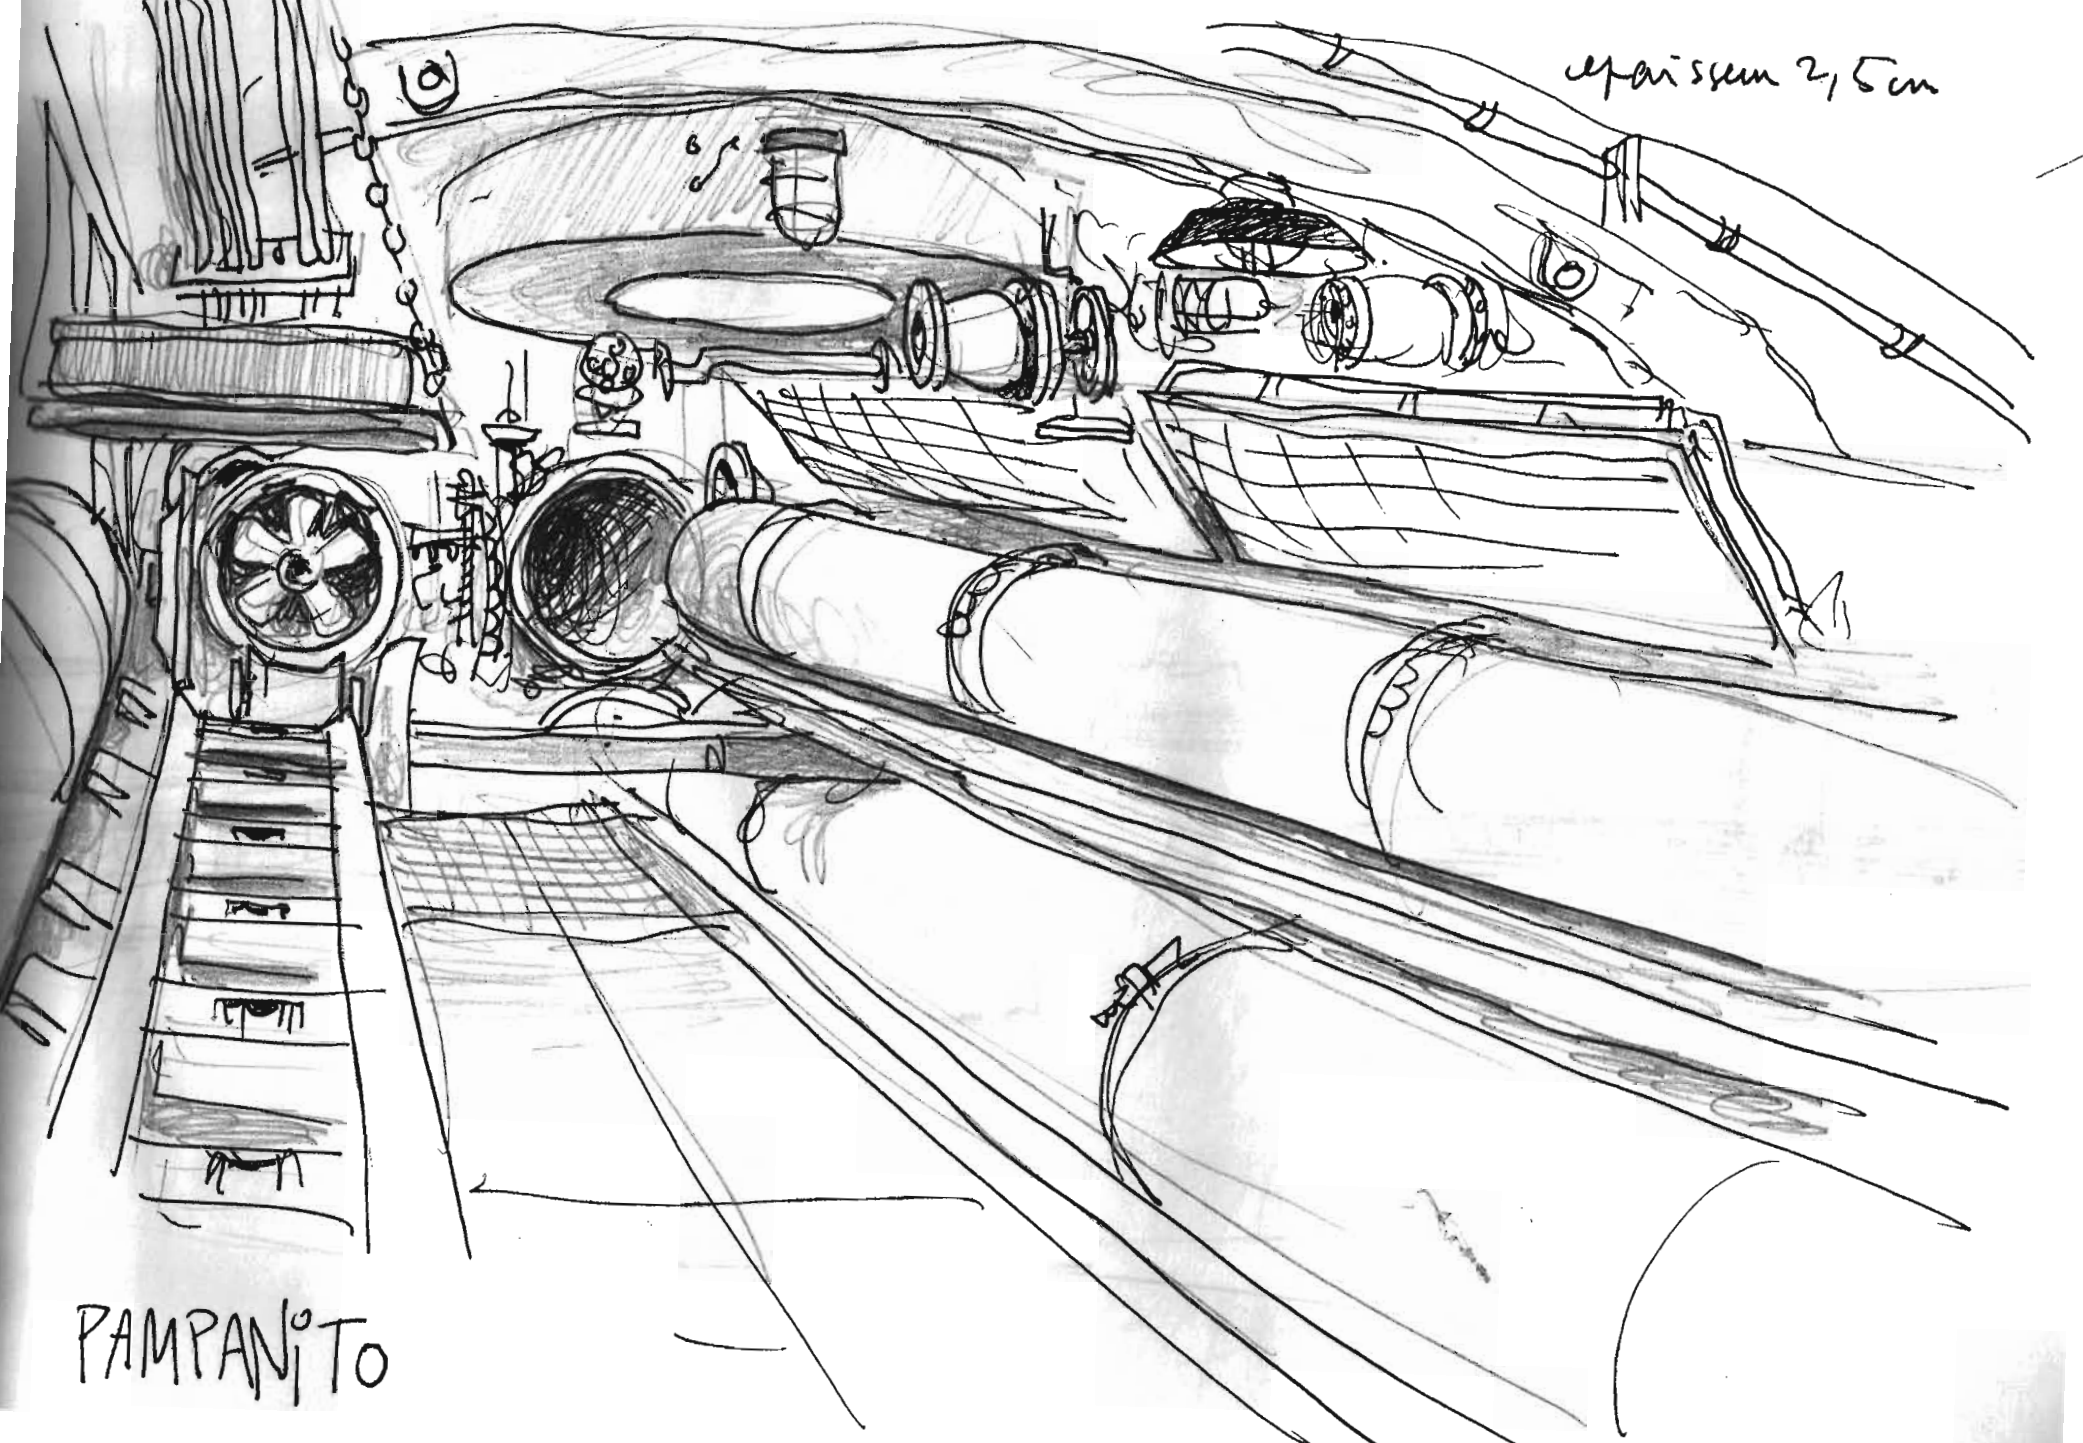

BONJOUR

HOU

PIER 39

Food

épaisseur 2,5 cm

PAMPANITO

Lombard

San Francisco
S.S. Jeremiah
O'Brien
Liberty Ship